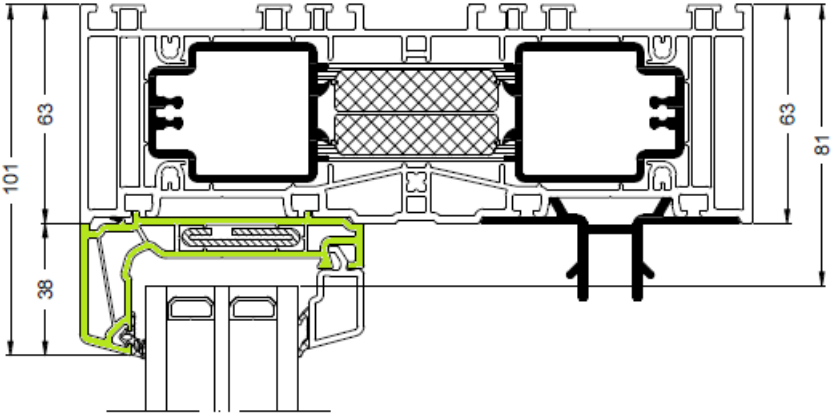

Schüco LivingSlide Panorama Design

Новый уровень жилого комфорта

Минимальная ширина профиля и максимальное пропускание света в помещение

SCHÜCO

Schüco LivingSlide – Panorama Design

- Минимальная часть профилей при наибольшей площади стекла
- Светопропускание увеличено на 10%
- Максимальный показатель энергоэффективности
- Высокий класс взломостойкости
- Улучшенная звукоизоляция
- Удовлетворение дизайнерских требований архитекторов и взыскательных клиентов

Schüco LivingSlide – Глухое поле Panorama Design

Характеристики системы

Вертикальное сечение

Schüco LivingSlide – Глухое поле Panorama Design

Характеристики системы

Горизонтальное сечение

Schüco LivingSlide

- Видимая ширина 70 мм !
- В классических HS Порталах 120 мм
- Фурнитура эксклюзивно от Schüco
- Наилучшим образом подходит для управления от электропривода
- Возможно управление с помощью ручки

Управление от электропривода