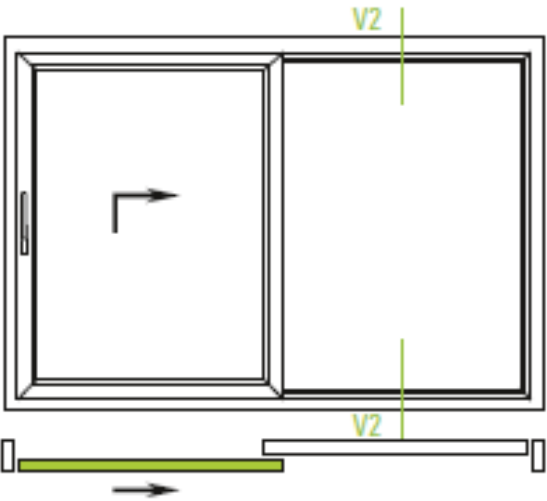

Schüco LivingSlide – Глухое поле Panorama Design

Характеристики системы

Вертикальное сечение

Schüco LivingSlide – Глухое поле Panorama Design

Характеристики системы

Горизонтальное сечение

Schüco LivingSlide

Максимальная площадь стекла для максимального светопропускания

Schüco LivingSlide Panorama Design
10% больше светопропускание

Schüco LivingSlide, стандартное решение

Schüco LivingSlide

„Узкая“ створка

LivingSlide с узкой створкой

- Видимая ширина 70 мм !
- В классических HS Порталах 120 мм
- Фурнитура эксклюзивно от Schüco
- Наилучшим образом подходит для управления от электропривода
- Возможно управление с помощью ручки

Управление от электропривода