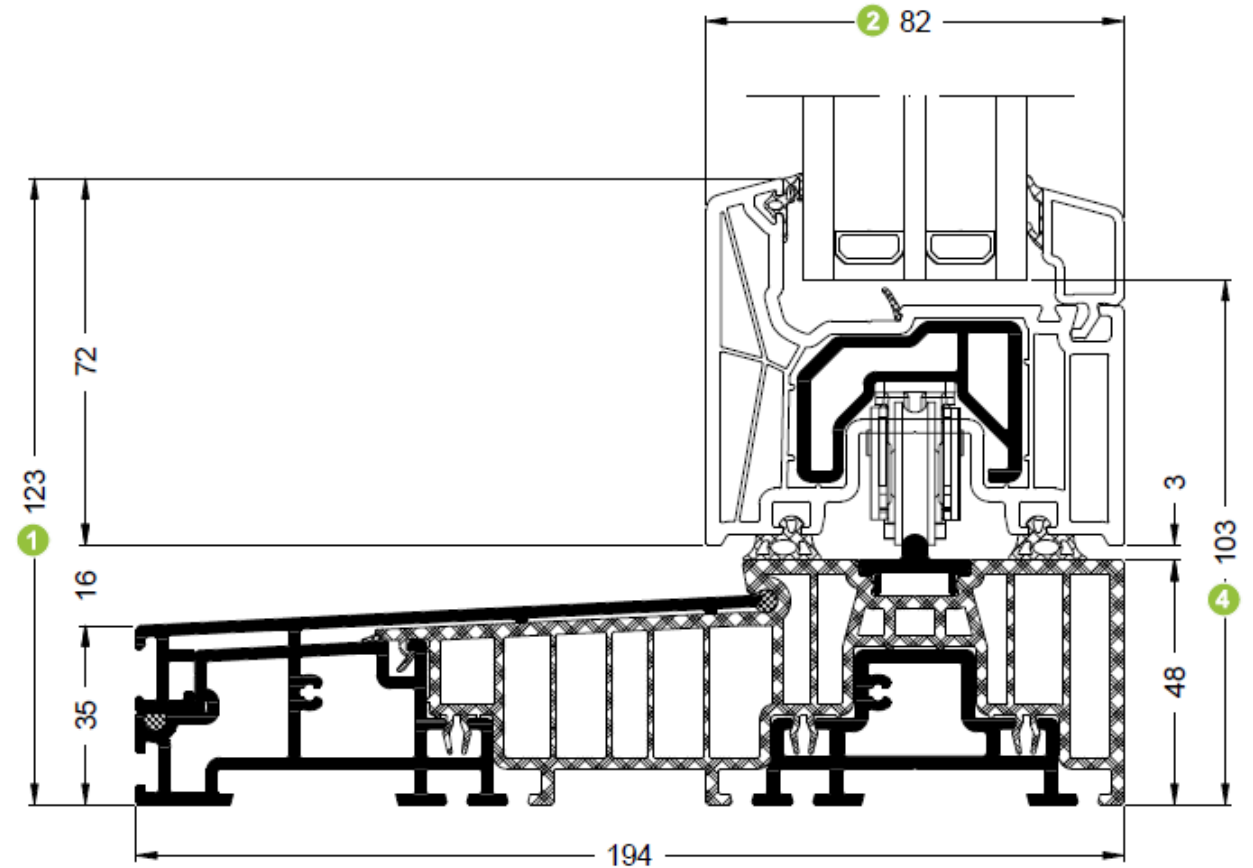

Максимальная площадь стекла для максимального светопропускания

Schüco LivingSlide Panorama Design
10% больше светопропускание

Schüco LivingSlide, стандартное решение

Schüco LivingSlide

„Узкая“ створка

LivingSlide с узкой створкой

- Видимая ширина 70 мм !
- В классических HS Порталах 120 мм
- Фурнитура эксклюзивно от Schüco
- Наилучшим образом подходит для управления от электропривода
- Возможно управление с помощью ручки

Управление от электропривода