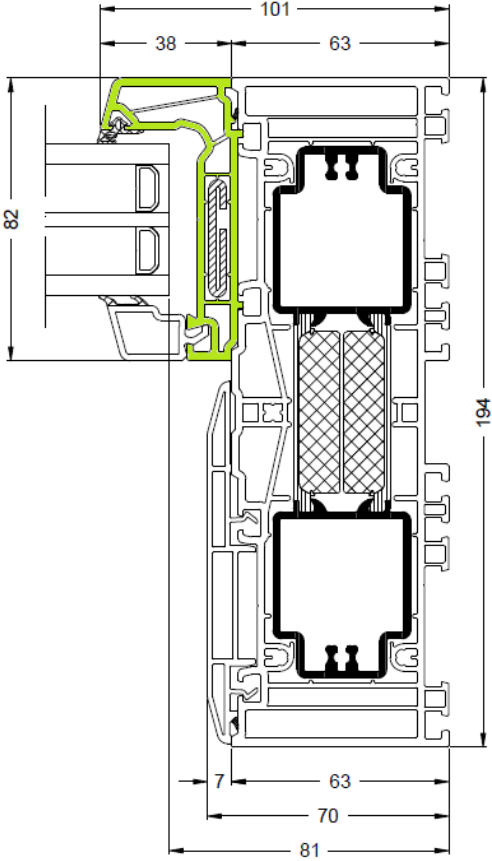

Schüco LivingSlide – Глухое поле Panorama Design

Характеристики системы

Вертикальное сечение

Schüco LivingSlide – Глухое поле Panorama Design

Характеристики системы

Горизонтальное сечение

Schüco LivingSlide

Максимальная площадь стекла для максимального светопропускания

Schüco LivingSlide Panorama Design
10% больше светопропускание

Schüco LivingSlide, стандартное решение

Schüco LivingSlide

„Узкая“ створка

LivingSlide с узкой створкой

- Видимая ширина 70 мм !
- В классических HS Порталах 120 мм
- Фурнитура эксклюзивно от Schüco
- Наилучшим образом подходит для управления от электропривода
- Возможно управление с помощью ручки

Управление от электропривода