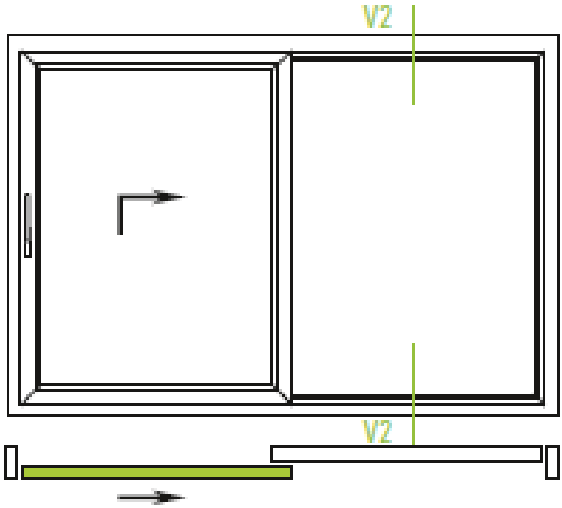

Schüco LivingSlide – Глухое поле Panorama Design

Характеристики системы

Вертикальное сечение

Schüco LivingSlide – Глухое поле Panorama Design

Характеристики системы

Горизонтальное сечение

Schüco LivingSlide

Максимальная площадь стекла для максимального светопропускания

Schüco LivingSlide Panorama Design
10% больше светопропускание

Schüco LivingSlide, стандартное решение

Schüco LivingSlide

„Узкая“ створка

LivingSlide с узкой створкой

- Видимая ширина 70 мм !
- В классических HS Порталах 120 мм
- Фурнитура эксклюзивно от Schüco
- Наилучшим образом подходит для управления от электропривода
- Возможно управление с помощью ручки

Управление от электропривода