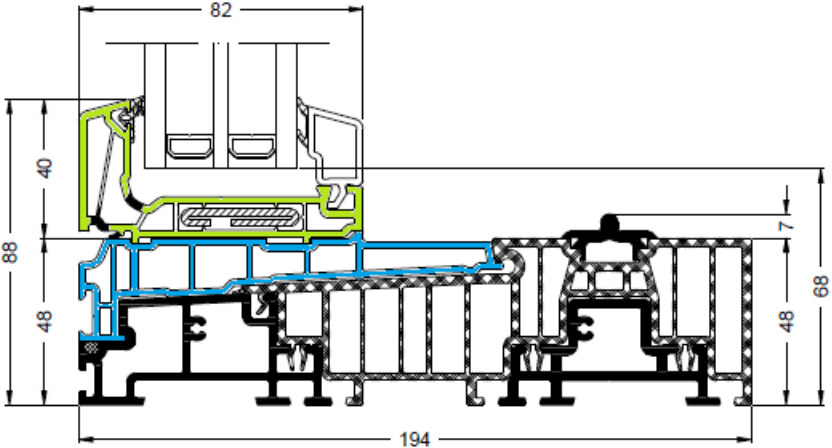

Schüco LivingSlide – Глухое поле Panorama Design

Характеристики системы

Вертикальное сечение

Schüco LivingSlide – Глухое поле Panorama Design

Характеристики системы

Горизонтальное сечение

Schüco LivingSlide

- Видимая ширина 70 мм !
- В классических HS Порталах 120 мм
- Фурнитура эксклюзивно от Schüco
- Наилучшим образом подходит для управления от электропривода
- Возможно управление с помощью ручки

Управление от электропривода