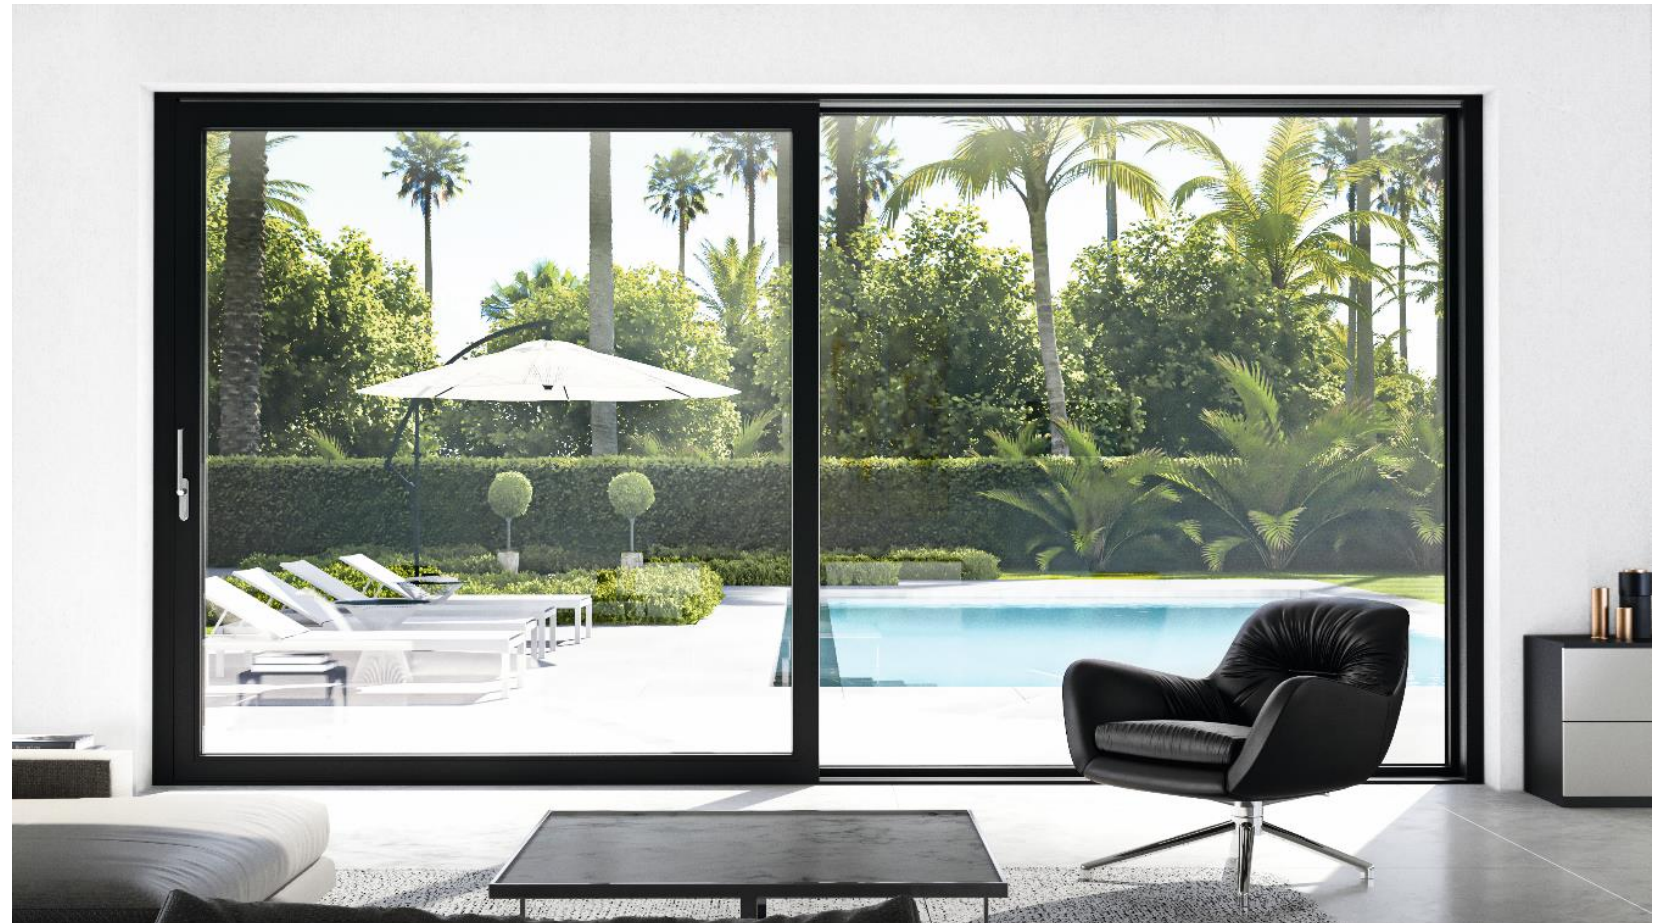

Schüco LivingSlide Panorama Design

Новый уровень жилого комфорта

Минимальная ширина профиля и максимальное пропускание света в помещение

SCHÜCO

Schüco LivingSlide – Panorama Design

- Минимальная часть профилей при наибольшей площади стекла
- Светопропускание увеличено на 10%
- Максимальный показатель энергоэффективности
- Высокий класс взломостойкости
- Улучшенная звукоизоляция
- Удовлетворение дизайнерских требований архитекторов и взыскательных клиентов

Schüco LivingSlide – Глухое поле Panorama Design

Характеристики системы

Вертикальное сечение

Schüco LivingSlide – Глухое поле Panorama Design

Характеристики системы

Горизонтальное сечение

Schüco LivingSlide

Максимальная площадь стекла для максимального светопропускания

Schüco LivingSlide Panorama Design
10% больше светопропускание

Schüco LivingSlide, стандартное решение

Schüco LivingSlide

„Узкая“ створка

LivingSlide с узкой створкой

- Видимая ширина 70 мм !
- В классических HS Порталах 120 мм
- Фурнитура эксклюзивно от Schüco
- Наилучшим образом подходит для управления от электропривода
- Возможно управление с помощью ручки

Управление от электропривода