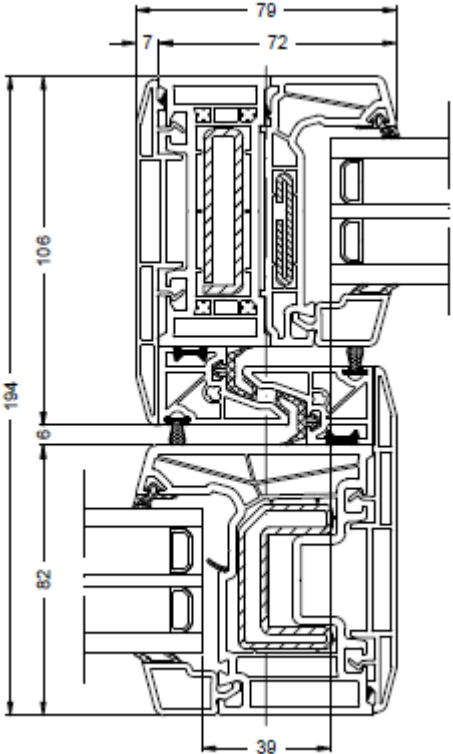

Schüco LivingSlide – Глухое поле Panorama Design

Характеристики системы

Горизонтальное сечение