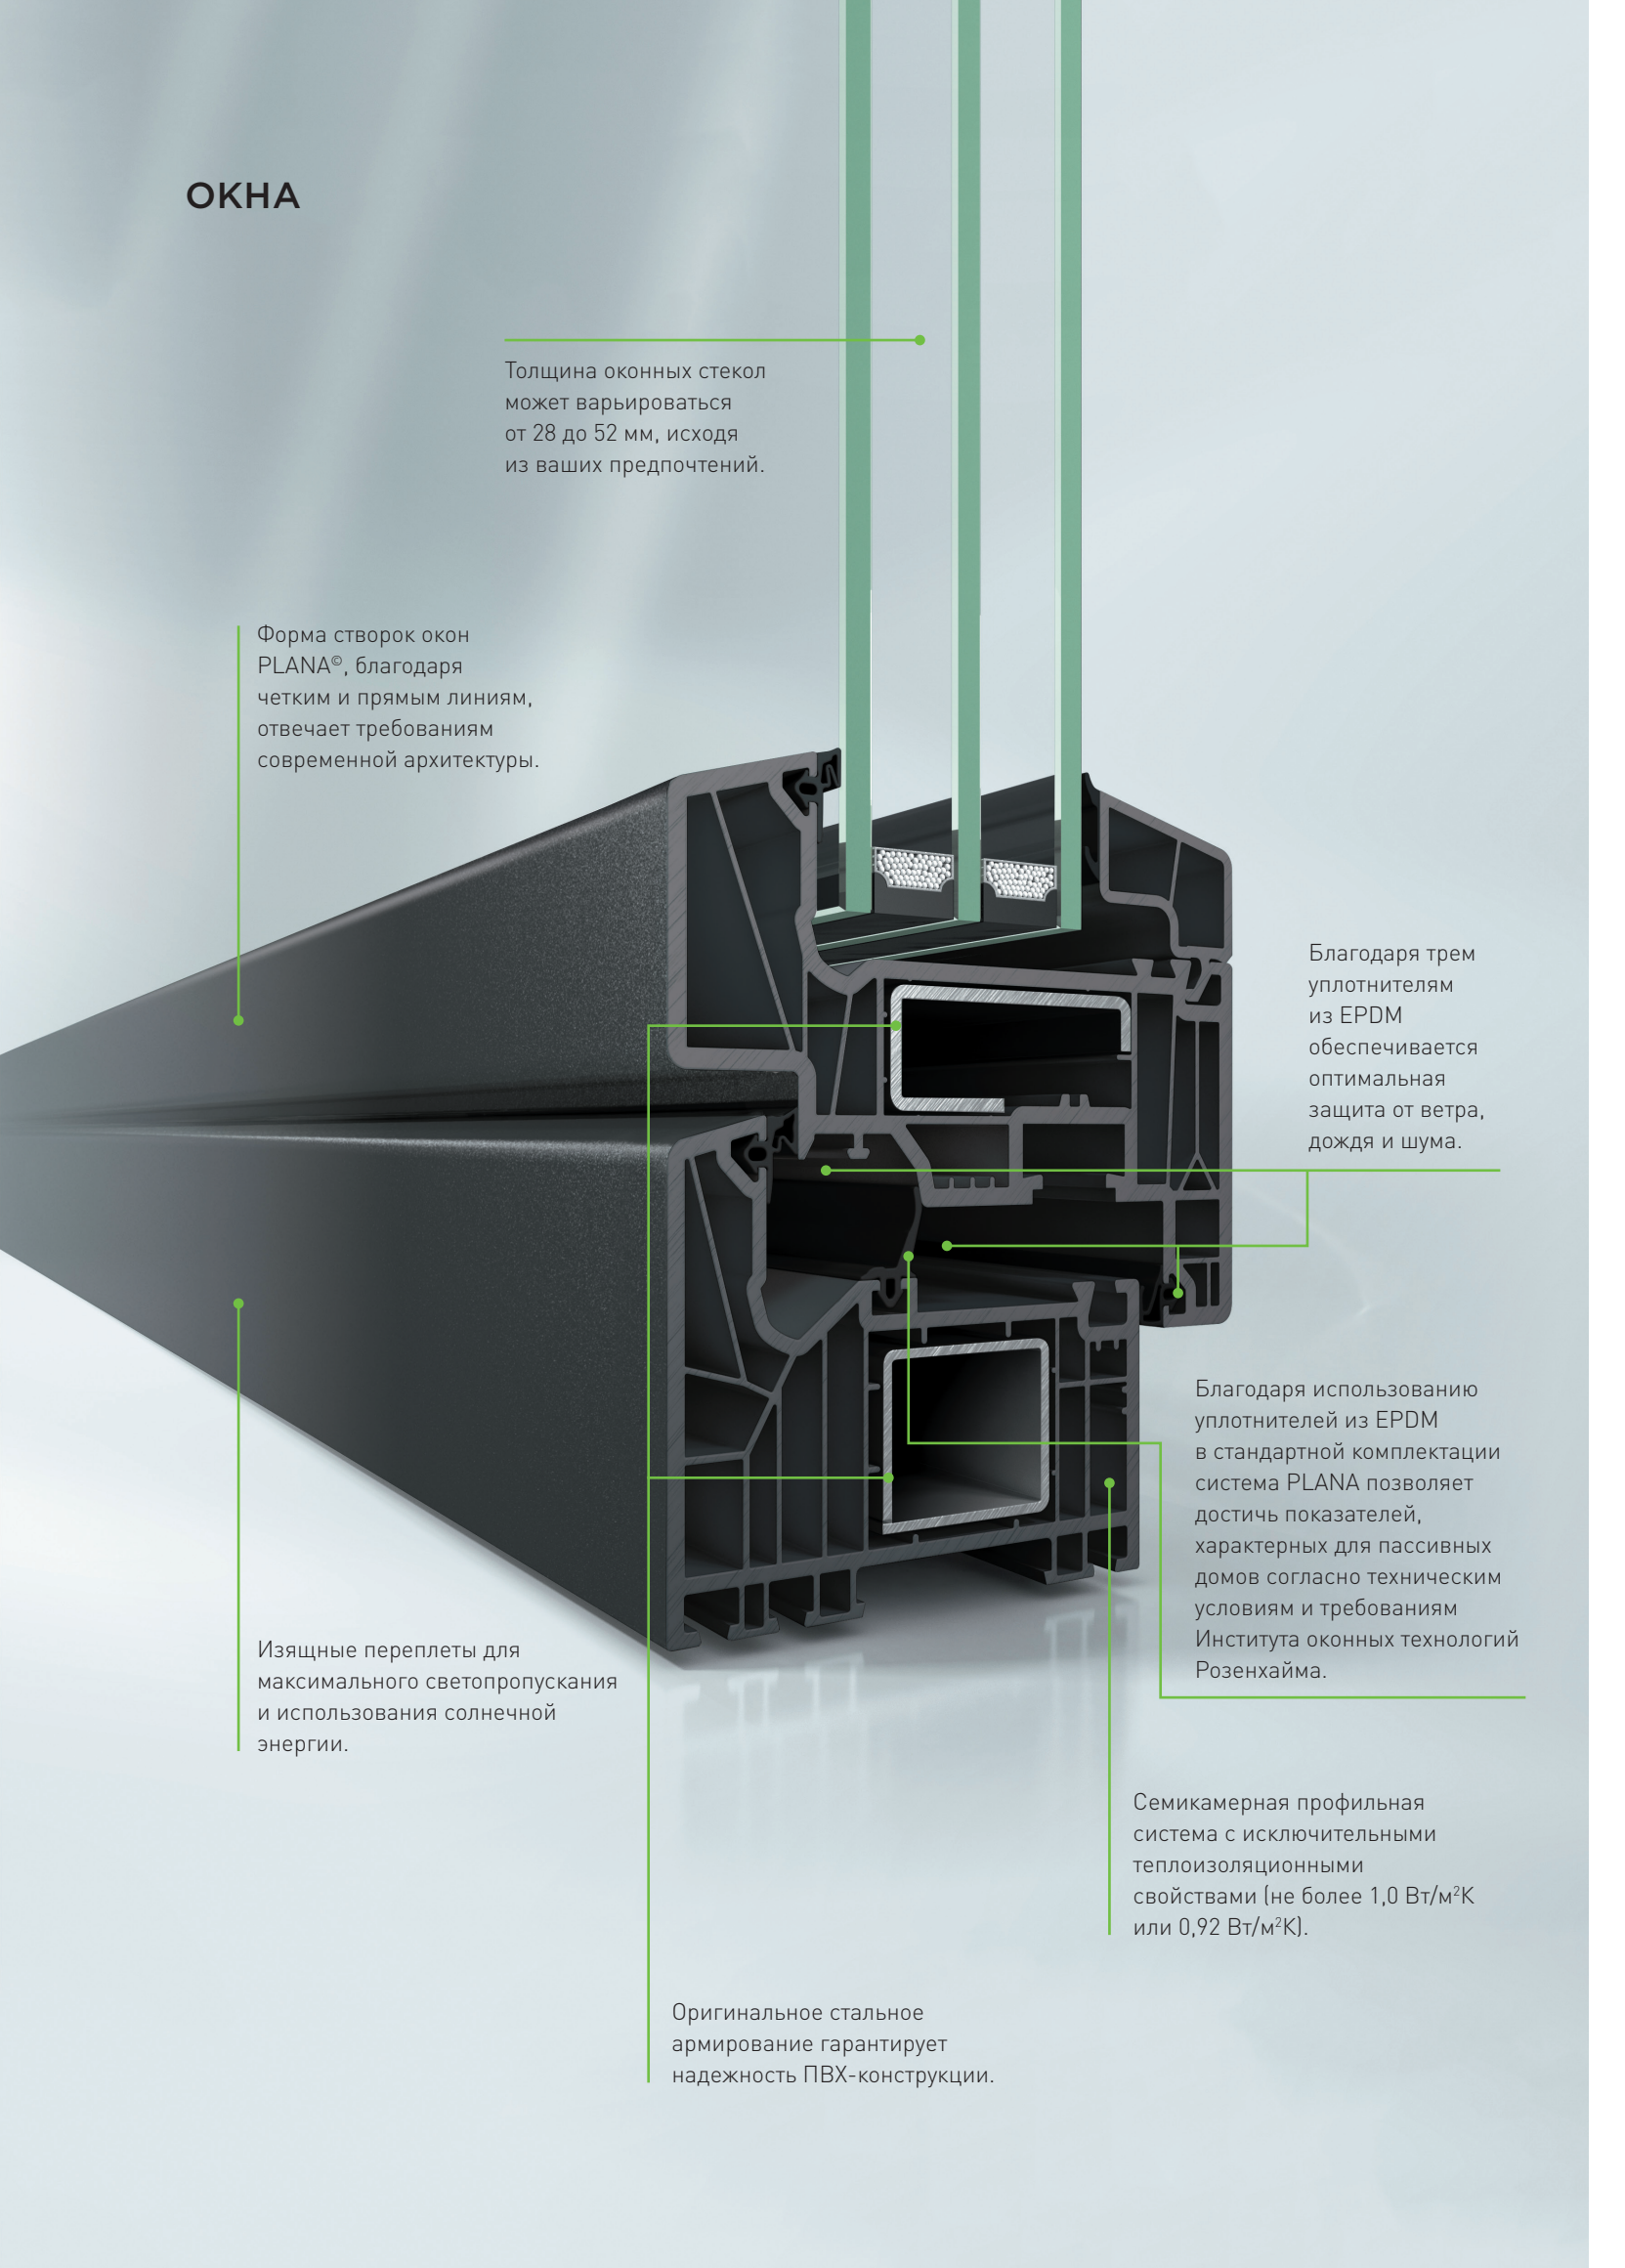

ОКНА

Толщина оконных стекол может варьироваться от 28 до 52 мм, исходя из ваших предпочтений.

Форма створок окон PLANA®, благодаря четким и прямым линиям, отвечает требованиям современной архитектуры.

Благодаря трем уплотнителям из EPDM обеспечивается оптимальная защита от ветра, дождя и шума.

Благодаря использованию уплотнителей из EPDM в стандартной комплектации система PLANA позволяет достичь показателей, характерных для пассивных домов согласно техническим условиям и требованиям Института оконных технологий Розенхайма.

Изящные переплеты для максимального светопропускания и использования солнечной энергии.

Семикамерная профильная система с исключительными теплоизоляционными свойствами (не более 1,0 Вт/м²К или 0,92 Вт/м²К).

Оригинальное стальное армирование гарантирует надежность ПВХ-конструкции.