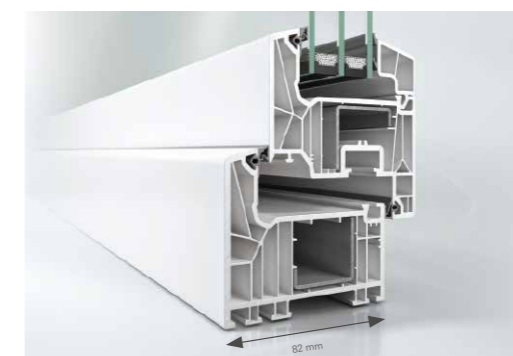

Высокий уровень базовой защиты: увеличенная монтажная глубина профиля и особое расположение фурнитуры затрудняют доступ к элементам запирания.

Ручки с замком обеспечивают надежное запирание окон.

Защита от взлома в соответствии с индивидуальными требованиями