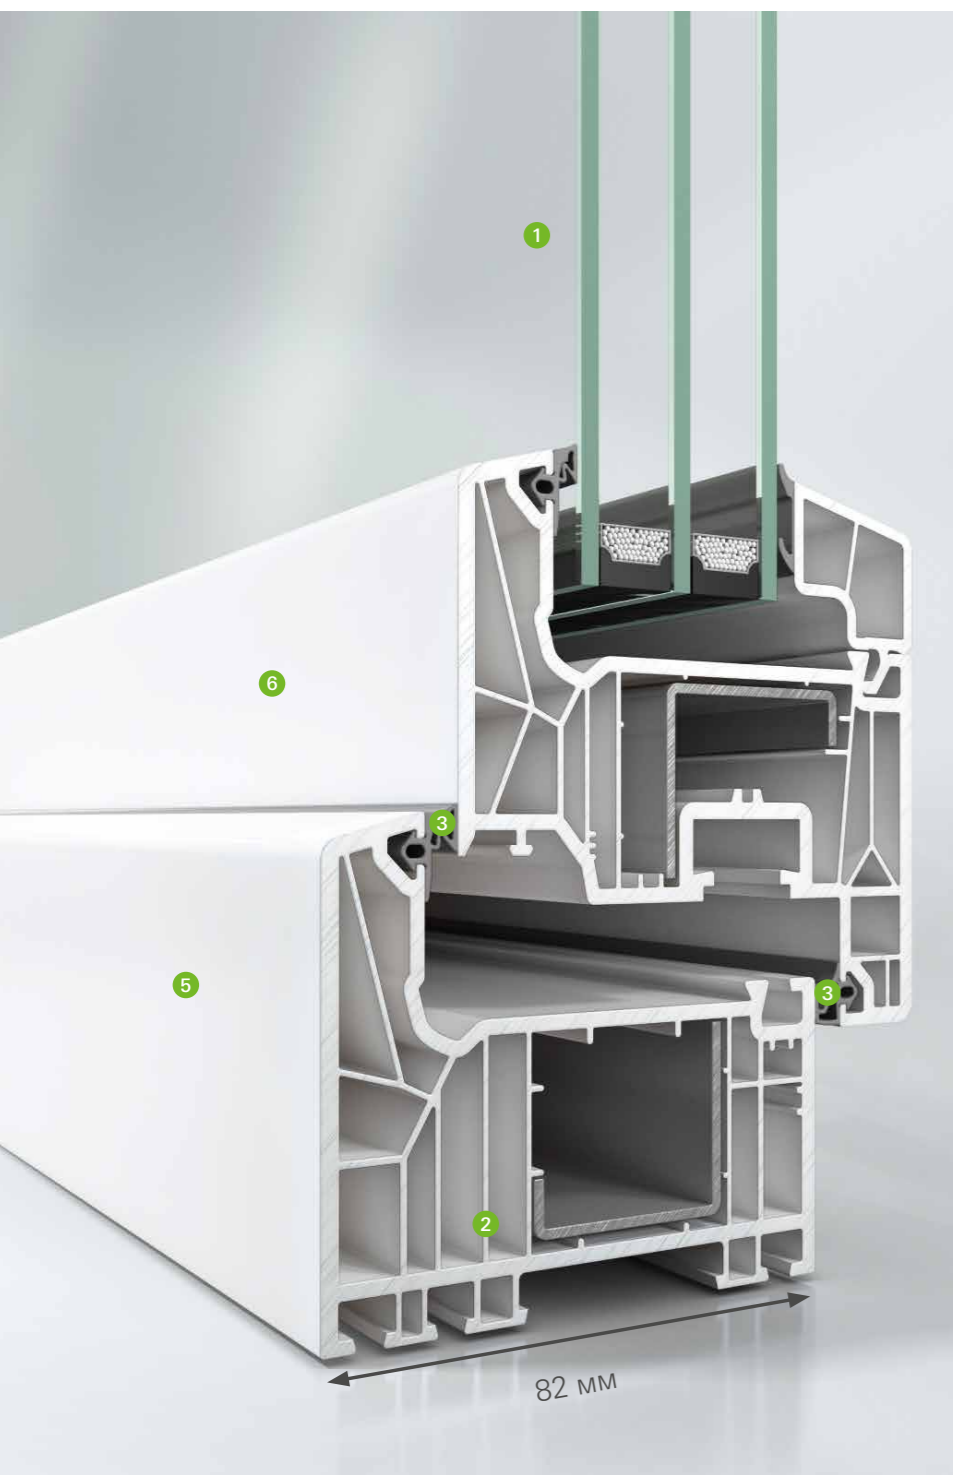

Schüco Living – превосходная теплоизоляция

Тепло остается внутри, а холод снаружи. Семикамерная конструкция оконной рамы обеспечивает высокий уровень теплоизоляции на уровне стандарта „пассивного дома“, что ранее было не возможно без проведения дорогостоящих мероприятий.

Schüco Living 82 AS

Замена старых окон на окна из системы Schüco Living позволяет существенно сократить энергопотребление. В результате происходит экономия затрат на отопление и одновременное сокращение выбросов углекислого газа в атмосферу.

Благодаря превосходным теплоизоляционным свойствам окна Schüco Living можно по праву назвать окнами повышенного комфорта, поскольку даже в самую суровую зиму внутри помещения гарантирован комфортный микроклимат. Кроме того, обеспечивается эффективная защита от сквозняков и проникновения влаги.

Экономить энергию просто: Schüco Living

- Индивидуальные возможности остекления с использованием теплоизолирующего или специального стеклопакета толщиной от 24 мм до 52 мм 1.
- 7-камерная профильная система с превосходными параметрами теплоизоляции с коэффициентами U_i вплоть до $1,0 \text{ Вт}/(\text{м}^2\text{К})$ или $0,96 \text{ Вт}/(\text{м}^2\text{К})$ 2.
- Два 3 или три 4 уровня уплотнения гарантируют оптимальную защиту от продувания, влаги и шума.
- Изящные переплеты для максимального светопропускания и использования солнечной энергии 5.
- Классическая геометрия створок с четкими линиями отвечает требованиям современной архитектуры 6.