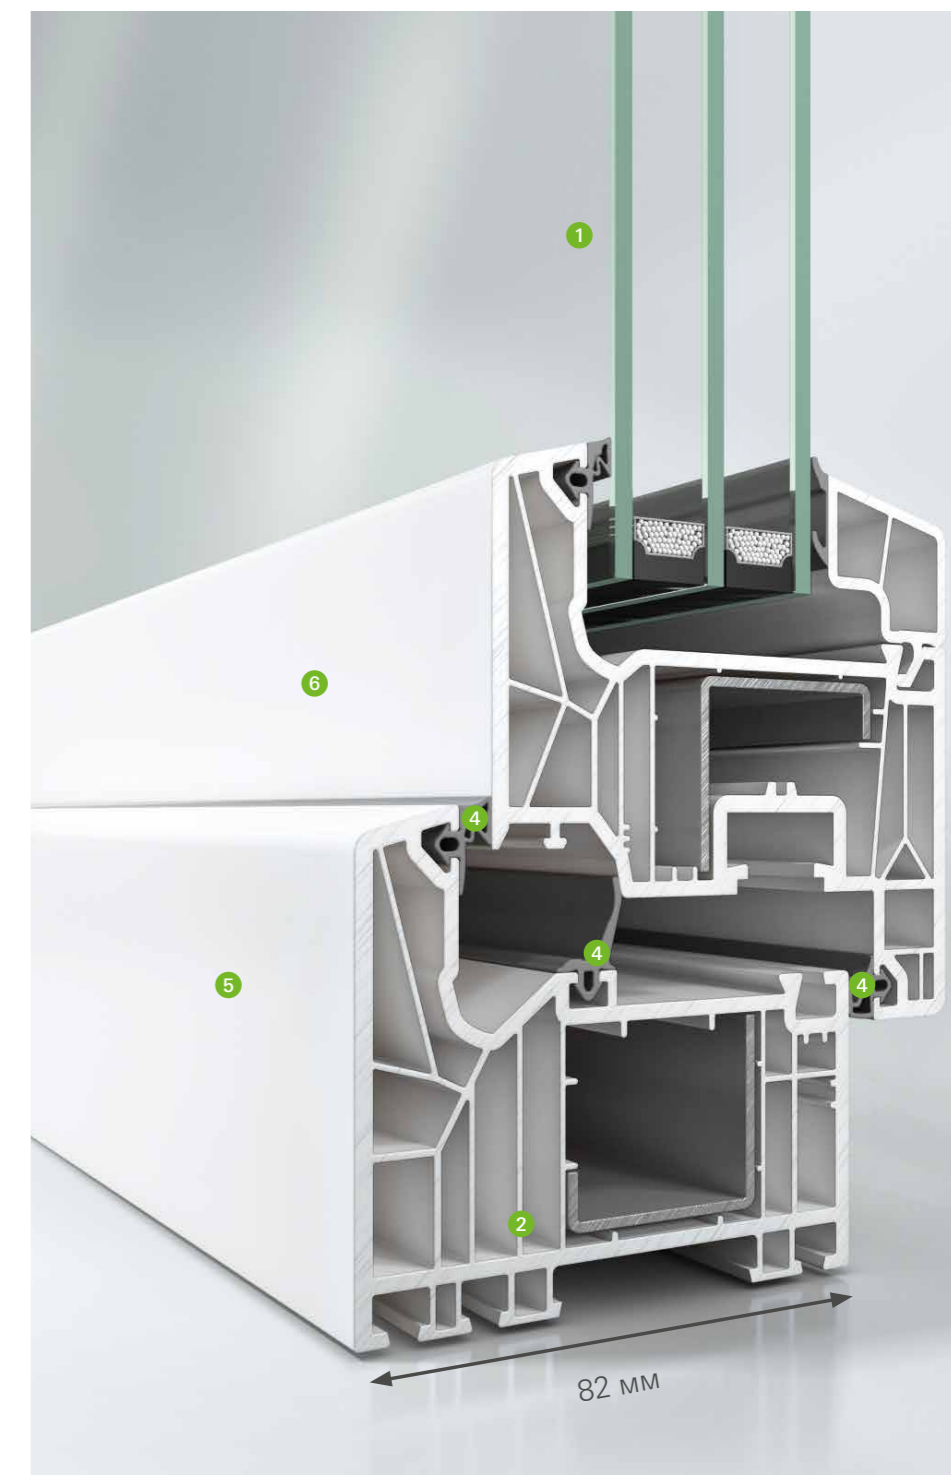

Schüco Living 82 MD