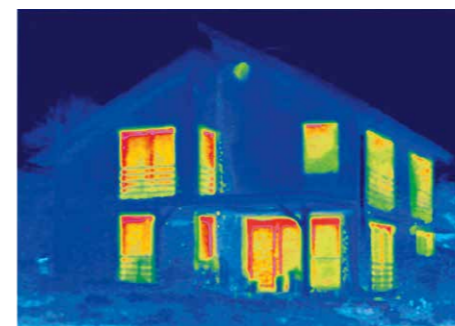

Schüco Living – превосходная теплоизоляция

Тепло остается внутри, а холод снаружи. Семикамерная конструкция оконной рамы обеспечивает высокий уровень теплоизоляции на уровне стандарта „пассивного дома“, что ранее было не возможно без проведения дорогостоящих мероприятий.

Замена старых окон на окна из системы Schüco Living позволяет существенно сократить энергопотребление. В результате происходит экономия затрат на отопление и одновременное сокращение выбросов углекислого газа в атмосферу.

Благодаря превосходным теплоизоляционным свойствам окна Schüco Living можно по праву назвать окнами повышенного комфорта, поскольку даже в самую суровую зиму внутри помещения гарантирован комфортный микроклимат. Кроме того, обеспечивается эффективная защита от сквозняков и проникновения влаги.

Экономить энергию просто: Schüco Living

- Индивидуальные возможности остекления с использованием теплоизолирующего или специального стеклопакета толщиной от 24 мм до 52 мм 1.
- 7-камерная профильная система с превосходными параметрами теплоизоляции с коэффициентами U_i вплоть до $1,0 \text{ Вт}/(\text{м}^2\text{К})$ или $0,96 \text{ Вт}/(\text{м}^2\text{К})$ 2.
- Два 3 или три 4 уровня уплотнения гарантируют оптимальную защиту от продувания, влаги и шума.
- Изящные переплеты для максимального светопропускания и использования солнечной энергии 5.
- Классическая геометрия створок с четкими линиями отвечает требованиям современной архитектуры 6.

Инфракрасные снимки, полученные с помощью тепловизора, четко показывают зоны неконтролируемых теплопотерь, которые отмечены красным цветом.