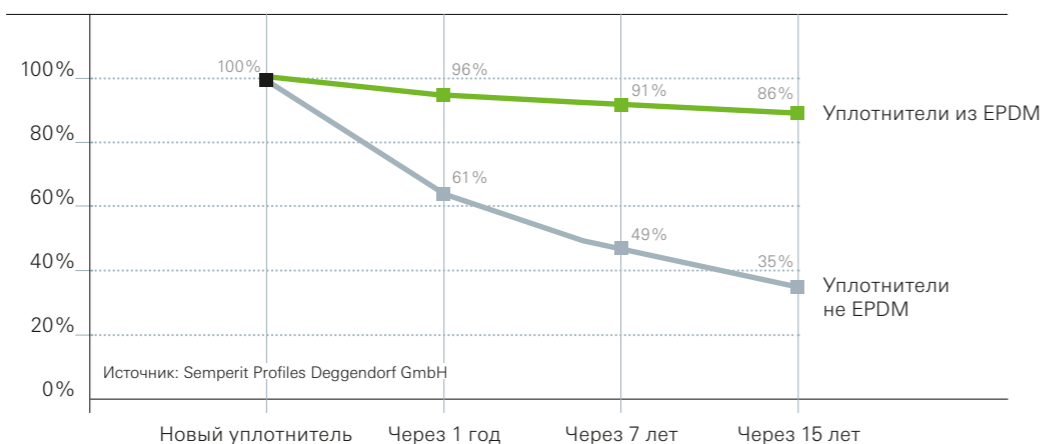

Качество в каждой детали

При производстве окон предъявляются высокие требования к герметичности, долговечности, защите от атмосферных воздействий и функциональной надежности конструкций. За 50 лет эксплуатации EPDM-каучук зарекомендовал себя лучшим уплотнительным материалом. Уплотнители из EPDM обеспечивают превосходные свойства упругости*, высокий уровень герметичности на протяжении всего срока службы окна. В результате не требуется трудоемкая и дорогостоящая замена уплотнителей. Окна Schüco Living оснащены новейшими уплотнителями, которые даже в критических угловых зонах гарантируют максимальный уплотняющий эффект, что положительно сказывается на эксплуатационной надежности конструкции.

Сравнение восстанавливаемости* уплотнителей из EPDM производства Schüco и уплотнителей не EPDM наглядно демонстрирует, что качественный материал функционального уплотнителя из EPDM обеспечивает высокий уплотняющий эффект на протяжении всего срока службы и, как следствие, в течение всего этого времени сохраняет свои отличные холодо-, влаго- и шумозащитные свойства, а также способность защищать от сквозняков. Другие уплотнители (не из EPDM) уже в первые годы становятся менее эластичными и более хрупкими. Через 7 лет эксплуатации уплотняющий эффект уменьшается примерно на 50 %.