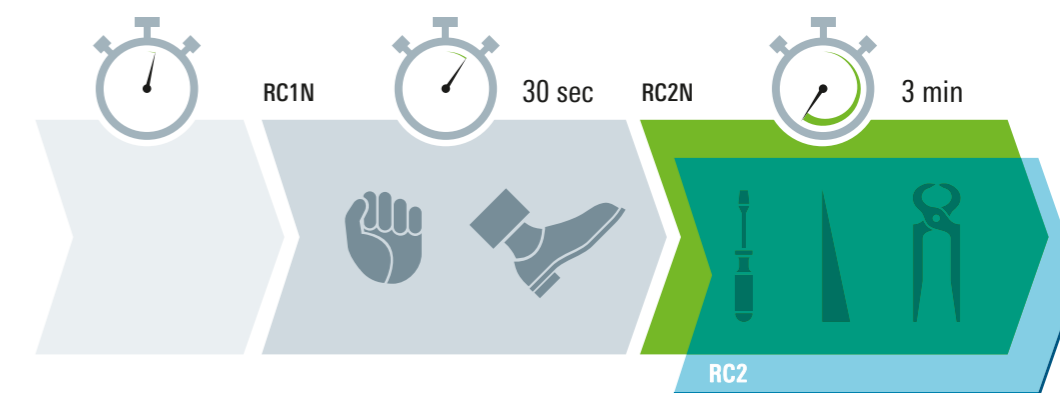

Дополнительная степень защиты уменьшает риск взлома.

Базовый класс безопасности обеспечивает надежный уровень взломозащиты.

Повышенная защита при попытках взлома с применением простых инструментов. При использовании специального стеклопакета обеспечивается класс защиты RC2.