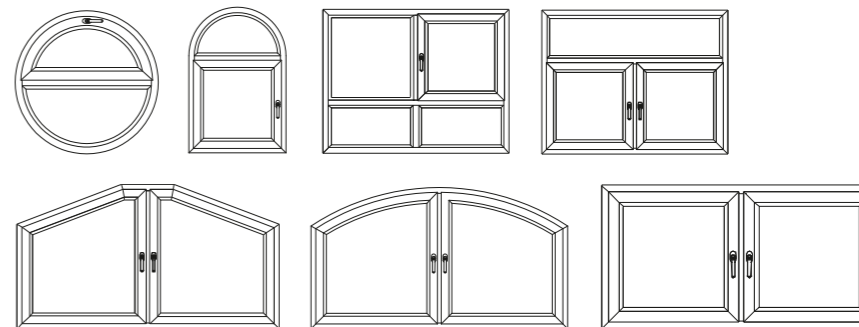

Простые окна и балконные двери

Окна и балконные двери сложной конфигурации